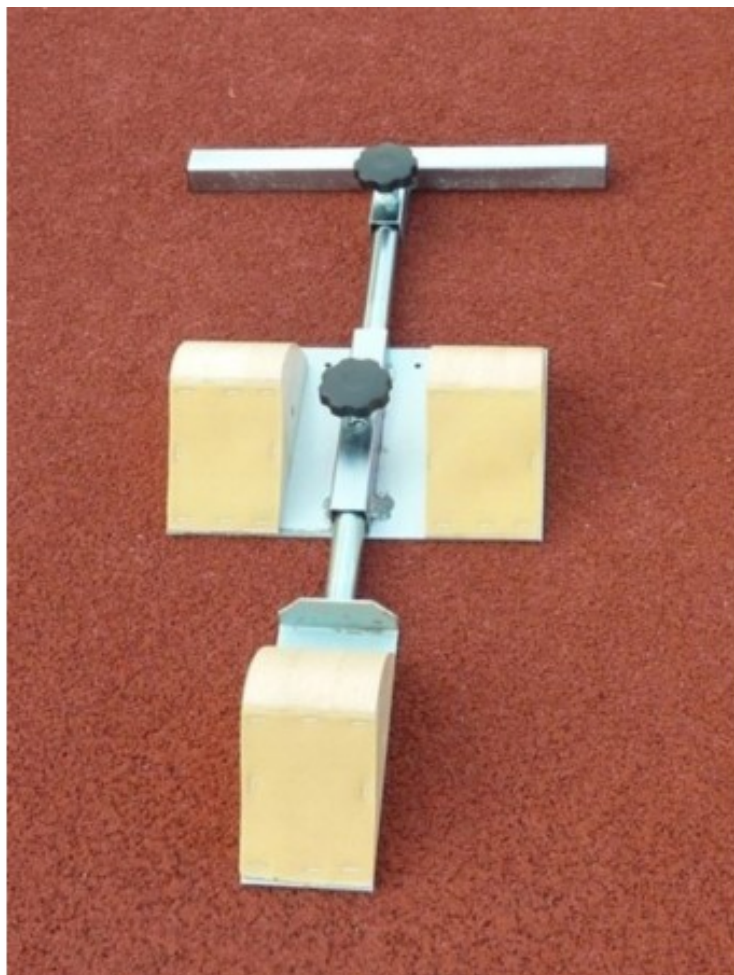

BLOCCO PARTENZA AMBIDESTRO 3 CEPPI

Codici prodotto

Codice: ALC911

EAN13: -

UPC: -

Descrizione

Blocco di partenza a 3 ceppi in legno per uso anche in palestra

Caratteristiche tecniche