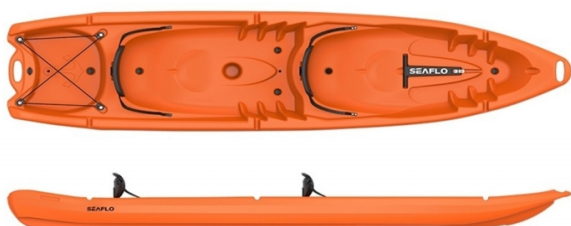

Contatti: FARESS.com
Specialisti nello sport online
Divisione Forniture
Tel. 06 - 71.350.124
www.faress.com

faress.com
Specialisti nello sport on line

KAYAK SF-4001 2 POSTI con SCHIENALI Seaflo

Cod. ASF/4001

CARATTERISTICHE

Peso:	29 Kg
Lunghezza:	340.5 cm
Larghezza:	84 cm
Peso canoista:	max 220 Kg
Pozzetto:	No

SEAFLO

DESCRIZIONE

SportSTORE 24

Copyright © SPORTSTORE 24 SRL
Riproduzione vietata per foto e descrizioni