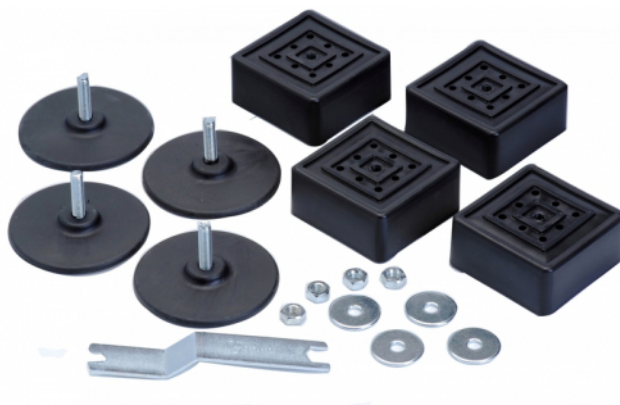

**PIEDINI REGOLABILI PER G500 INTERNO E ESTERNO**

Cod. GAR/CA208

## DESCRIZIONE

Set di piedini regolabili per G-500 e G-500 Weatherproof, per un piano di gioco perfettamente livellato su fondi irregolari.  
Serie da 4 pezzi.

**SportSTORE 24**

Copyright © SPORTSTORE 24 SRL  
Riproduzione vietata per foto e descrizioni